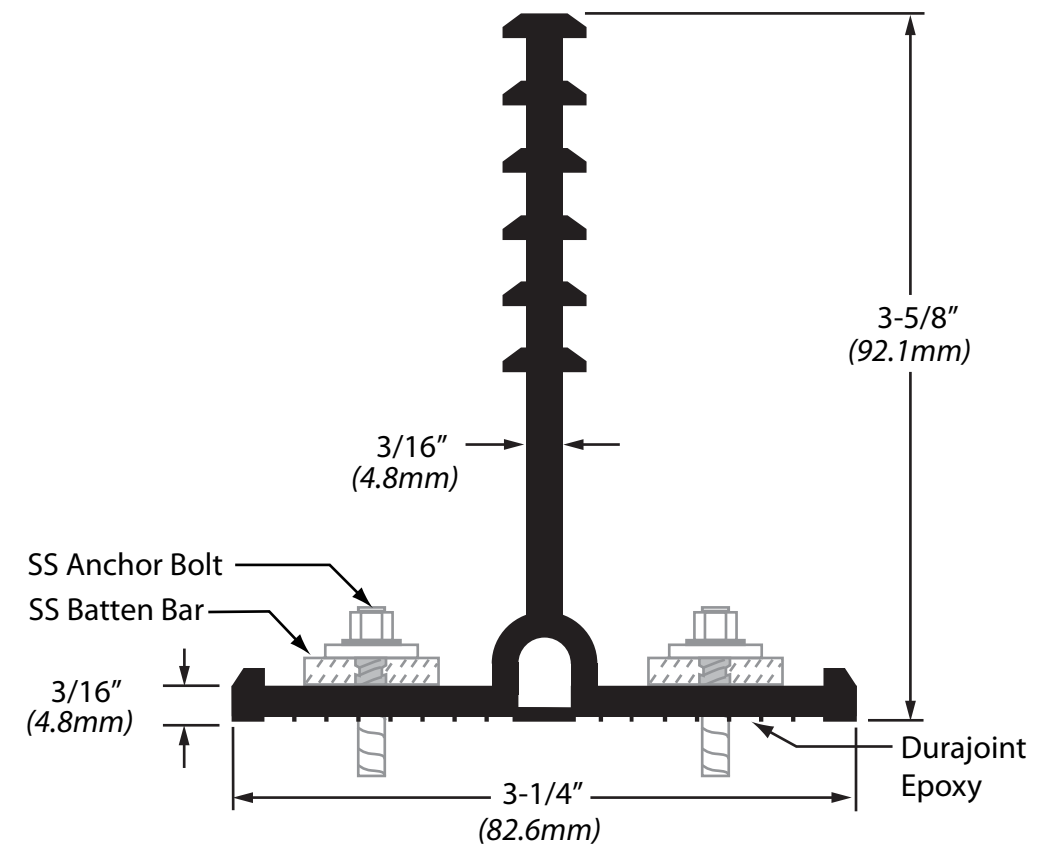

Type 9RT Retrofit Kit