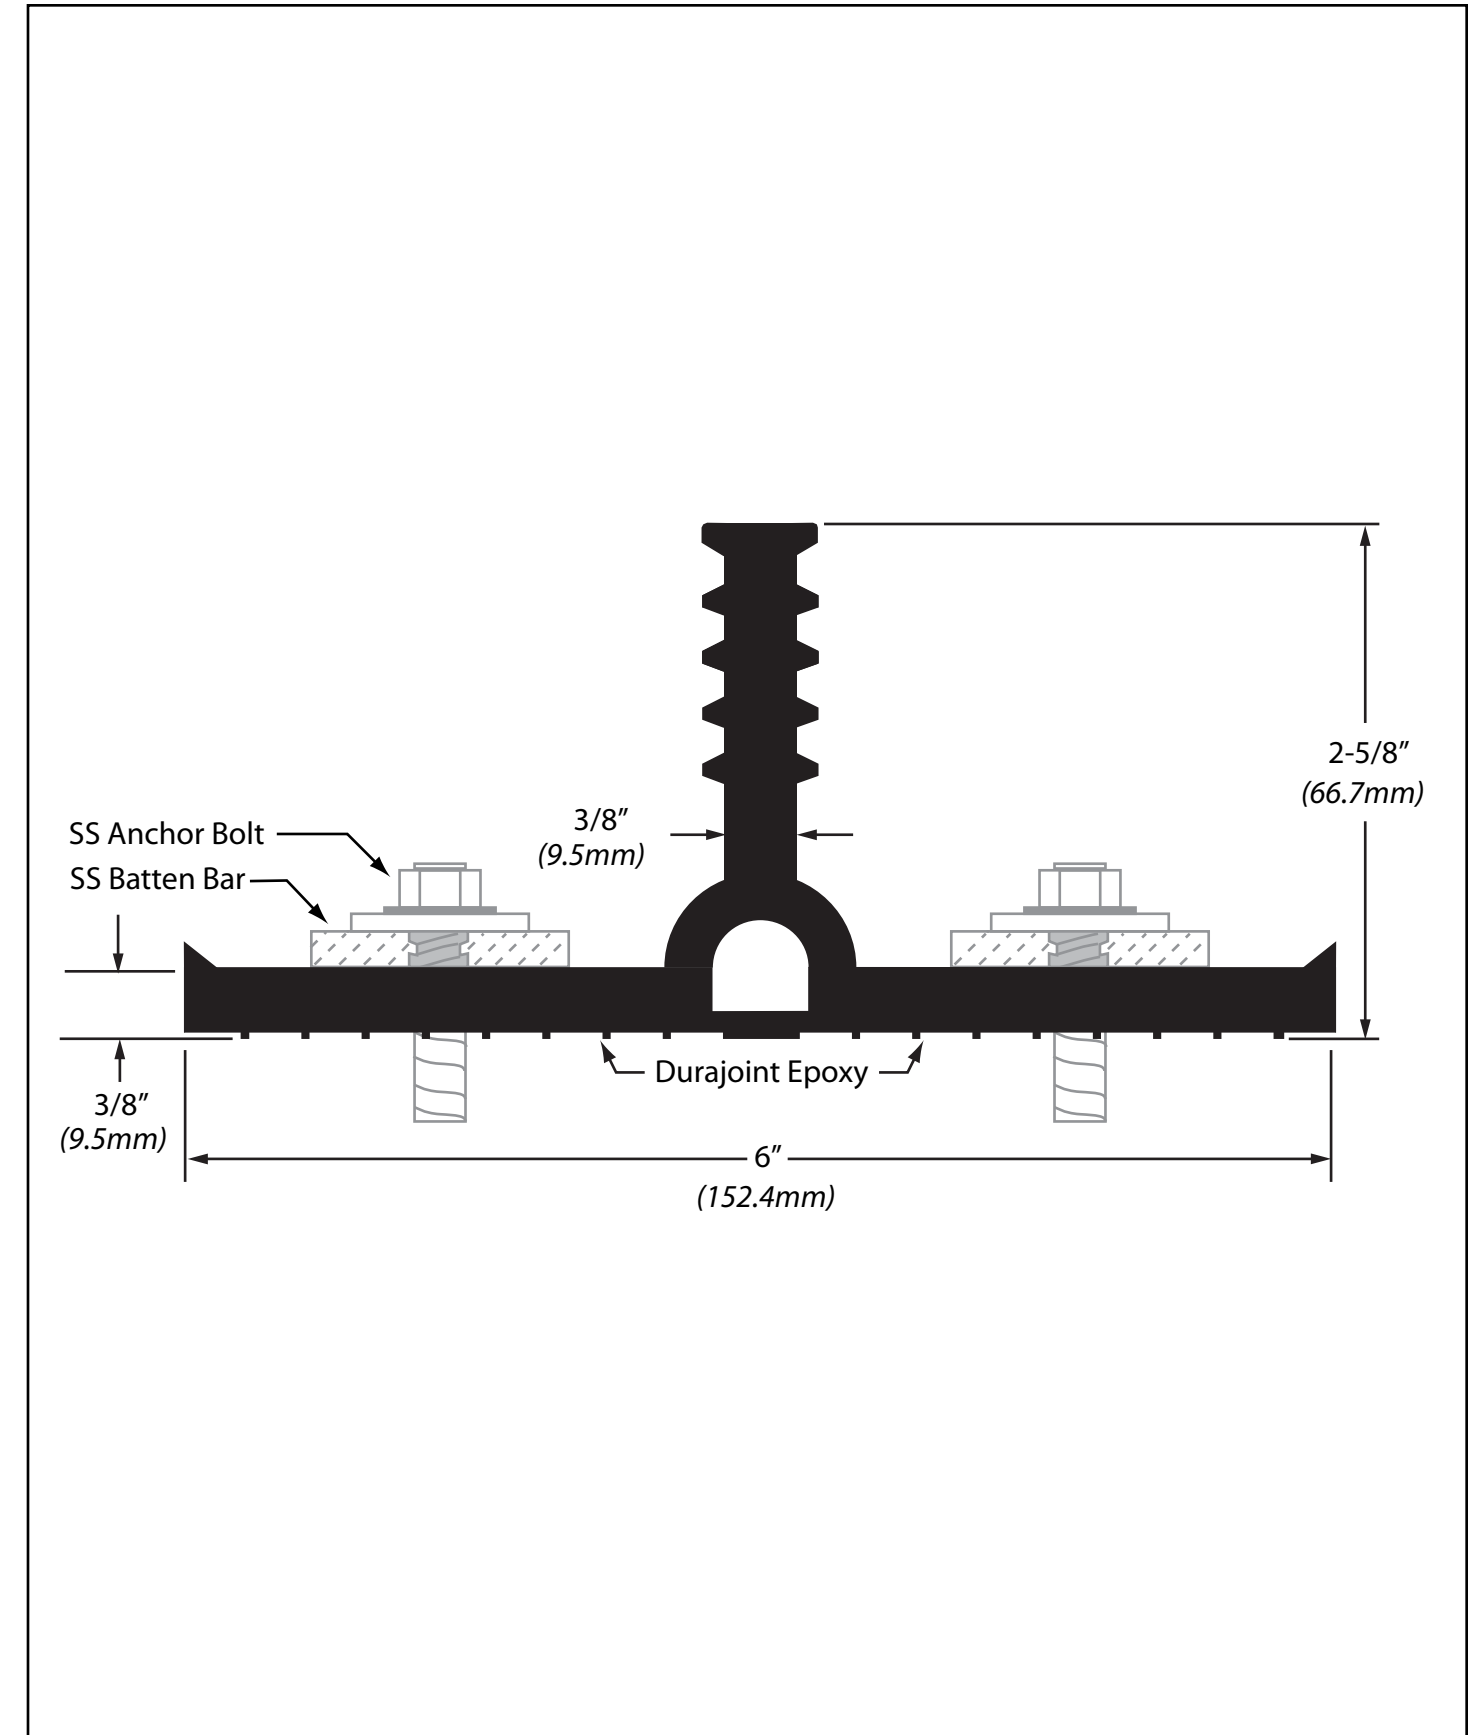

Type 18RT Retrofit Kit