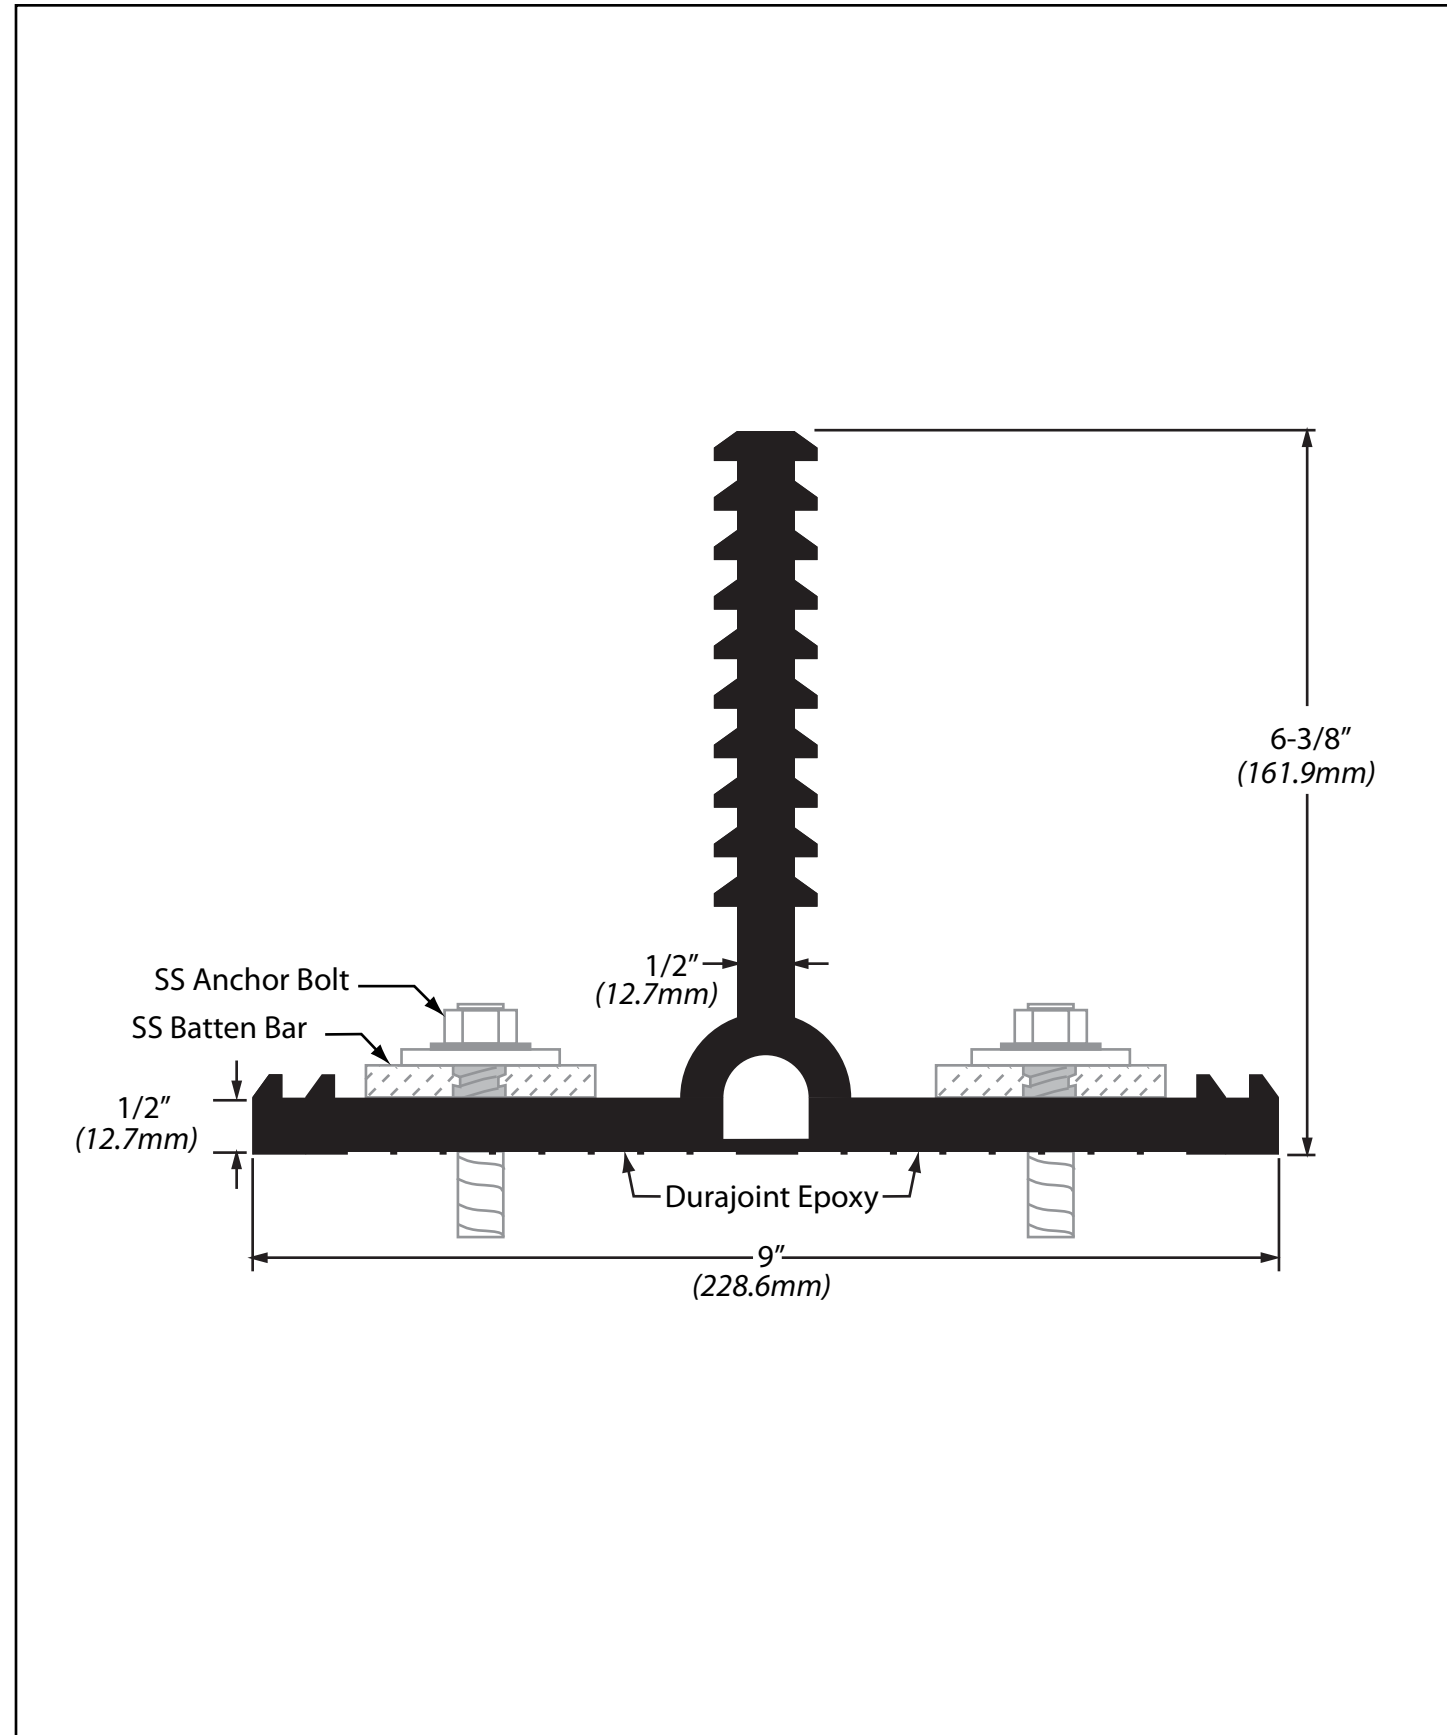

### Type 36RT Retrofit Kit