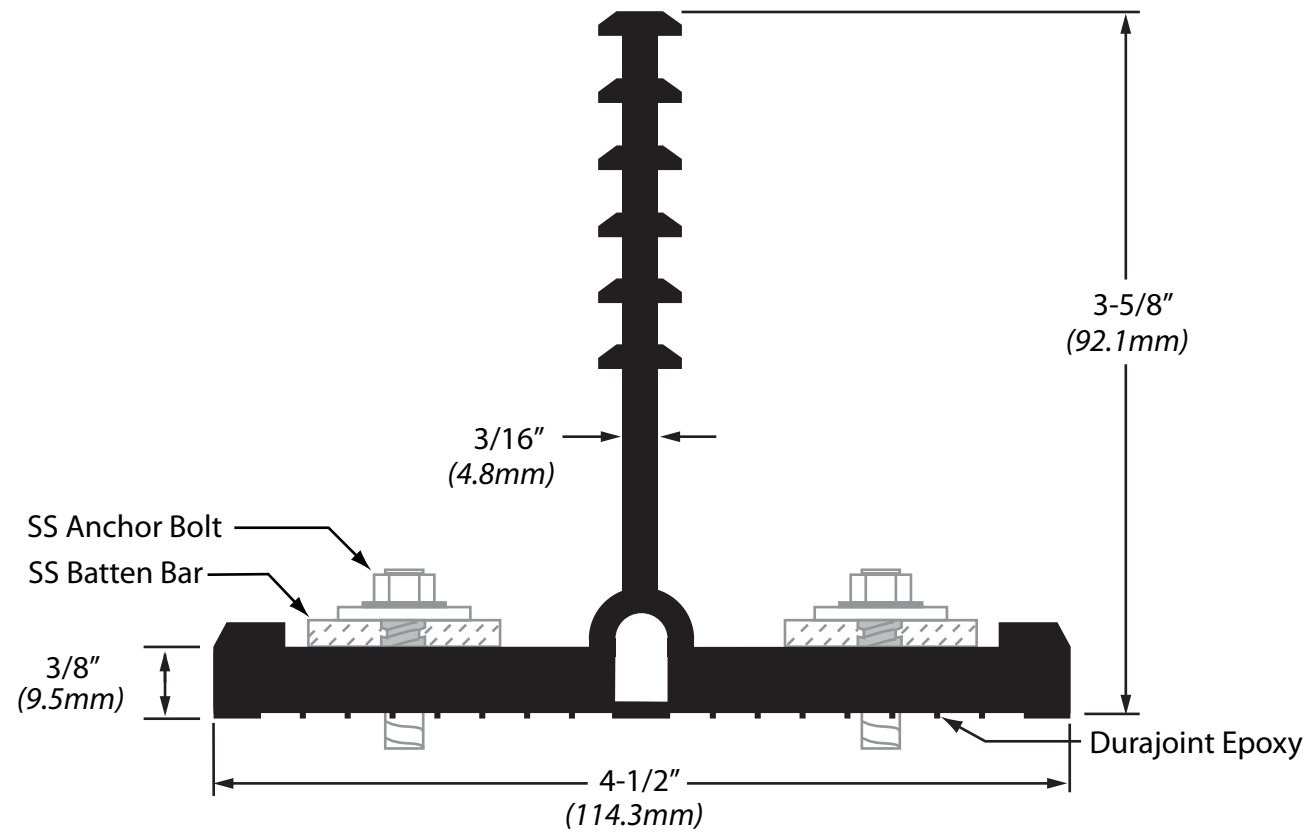

Type 12RT Retrofit Kit